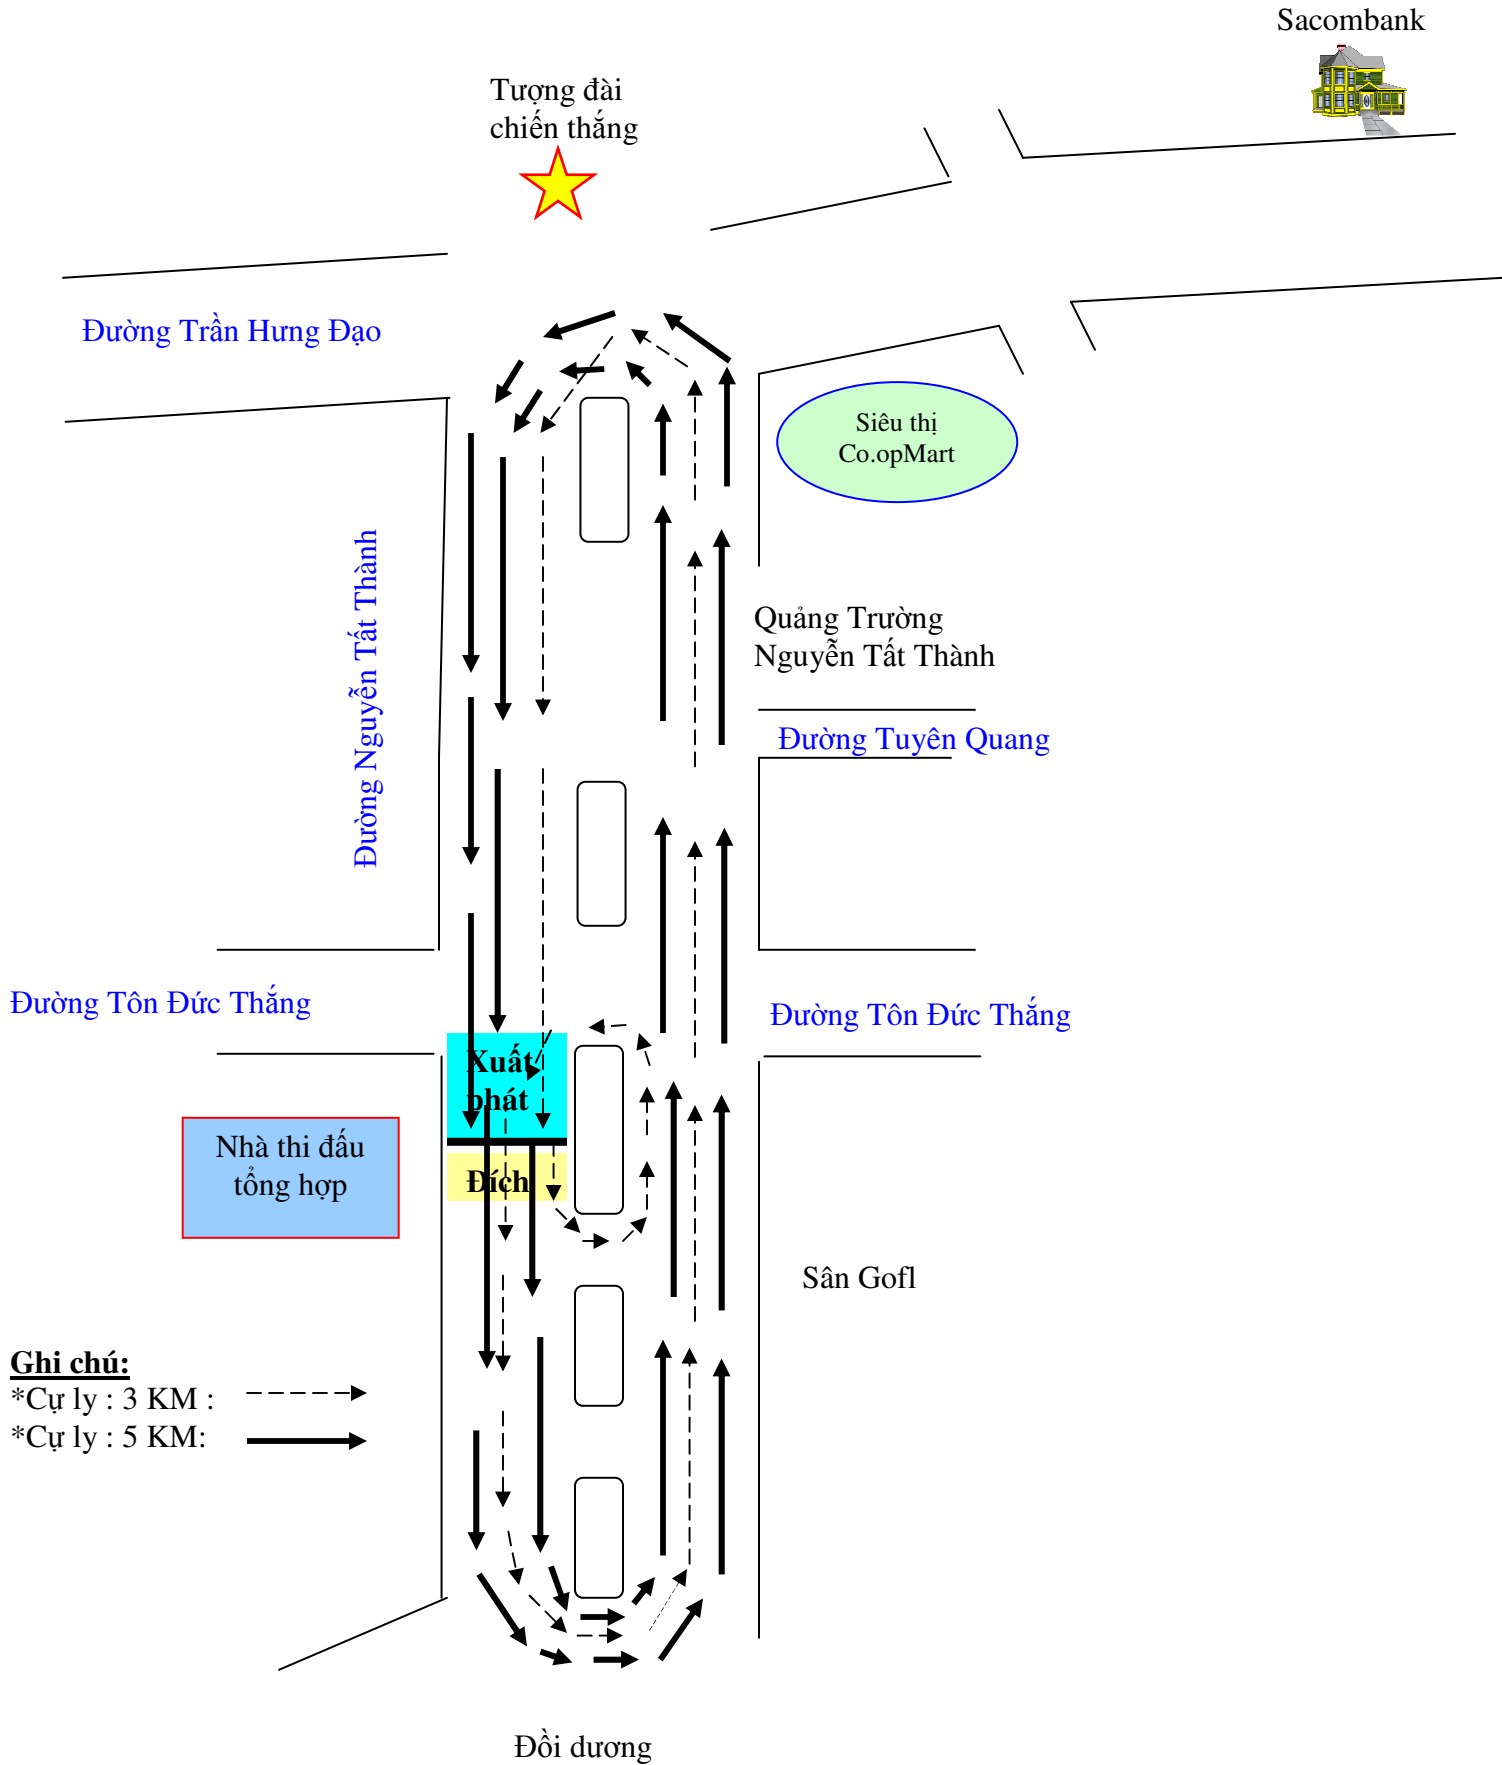

SƠ ĐỒ ĐƯỜNG CHẠY
GIẢI SACOMBANK CHẠY VÌ SỨC KHỎE CỘNG ĐỒNG LẦN THỨ IV TẠI BÌNH THUẬN
CỰ LY : 5KM Nam Phong trào, 3 KM Nữ Trẻ và Nữ Phong trào

Ghi chú:
*Cự ly : 3 KM : - - - - -
*Cự ly : 5 KM: —————